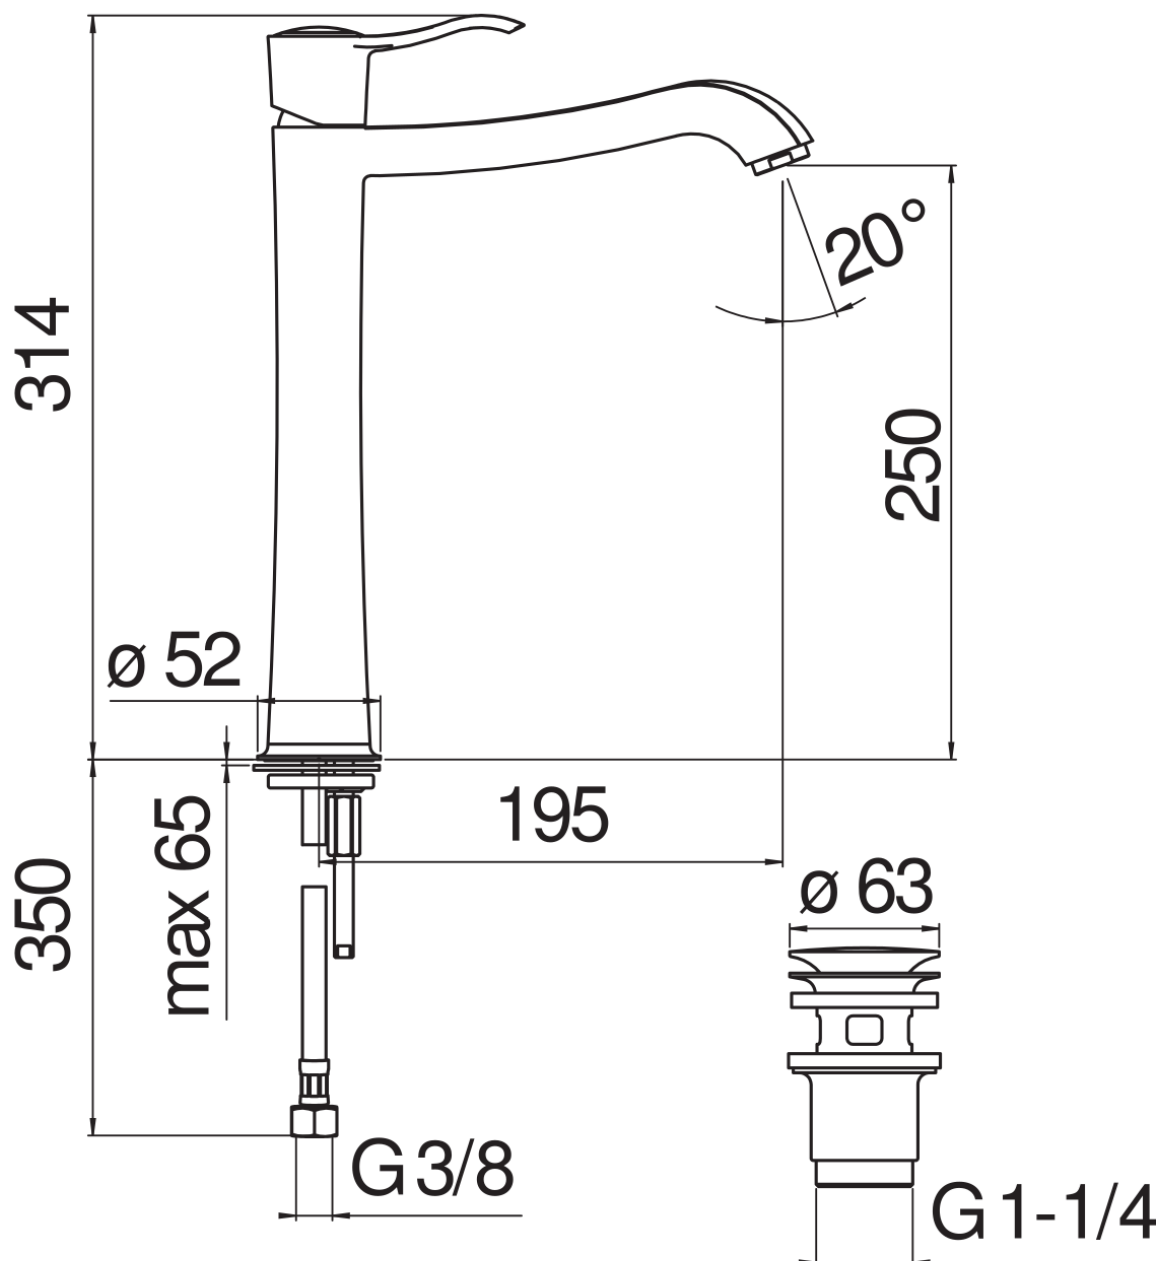

SPECIFICHE

Monocomando a bacinella  
Ancient bronze  
Aeratore anticalcare M 24 x 1  
Scarico 1 1/4" push  
Flessibili inox ø 3/8"  
Limitatore di portata con freno al 50%  
Imballo: 56,5 x 29 x 7,1 cm / 0,011633 m<sup>3</sup> / 3,1 kg

CERTIFICAZIONI

DIAGRAMMA DI PORTATA: ACQUA CALDA/FREDDA

DIAGRAMMA DI PORTATA: ACQUA MISCELATA