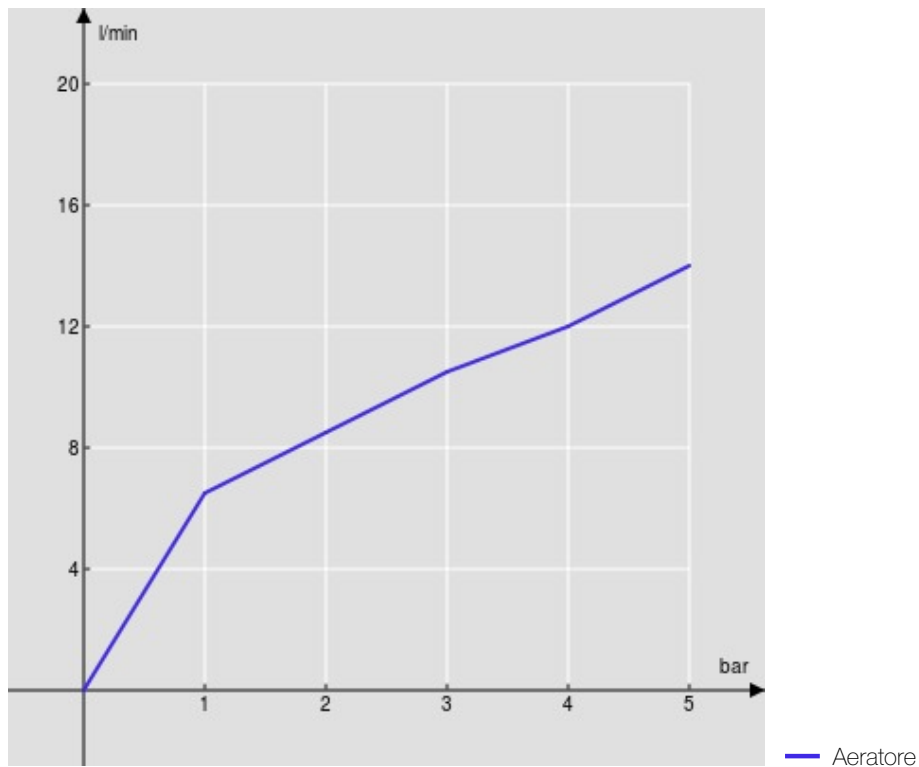

SPECIFICHE

Monocomando a bacinella  
Ancient bronze  
Aeratore anticalcare M 24 x 1  
Scarico 1 1/4" push  
Flessibili inox ø 3/8"  
Limitatore di portata con freno al 50%  
Imballo: 56,5 x 29 x 7,1 cm / 0,011633 m<sup>3</sup> / 3,1 kg

CERTIFICAZIONI

DIAGRAMMA DI PORTATA: ACQUA CALDA/FREDDA

DIAGRAMMA DI PORTATA: ACQUA MISCELATA